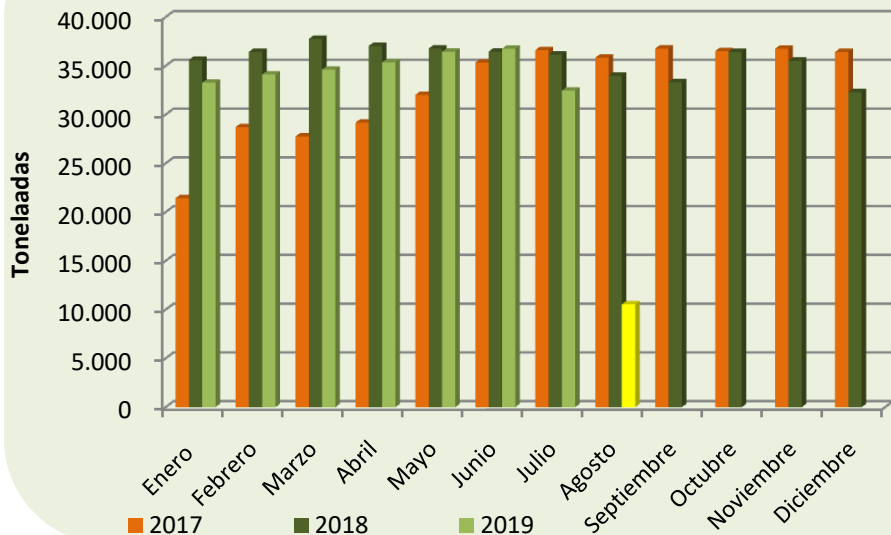

Indicadores mensuales - Biodiesel PBA

Agosto 2019

PRODUCCION EN PROVINCIA DE BUENOS AIRES

Producción 10 plantas en actividad

253.579
Ton.
Producidas
Acum.
(Ene- Ago 19)

-14%
Var. interanual
Acum.
(Ene-Ago 19)

PBA/Total País

18%
Pcción Nacional
Acum.
(Ene- Ago 19)

36%
Corte Nacional
Acum.
(Ene- Ago 19)

Indicadores Nacionales

Producción

1.439.013
Ton. Acum.
(Ene-Ago19)

-22%
Var.
interanual
Acum.
(Ene-Ago19)

Exportaciones

- ✓ La producción de biodiesel en la PBA **cayó fuertemente en el mes de agosto**, con una caída en relación al mismo mes del 2018 de 69% y un 67% menos en relación al mismo mes del año anterior.
- ✓ Esto se explica por el aumento del precio del aceite de soja y la insuficiente actualización del precio del biodiesel al corte, que afectó la rentabilidad del sector, donde las tres principales plantas de la provincia dejaron en suspensión su actividad.
- ✓ En lo que va del año, en entre enero-agosto del 2019 , la producción acumulada cayó un **14%** con respecto al mismo período del año anterior. Mientras que a nivel nacional, la caída escalo a un **22%** acumulado.