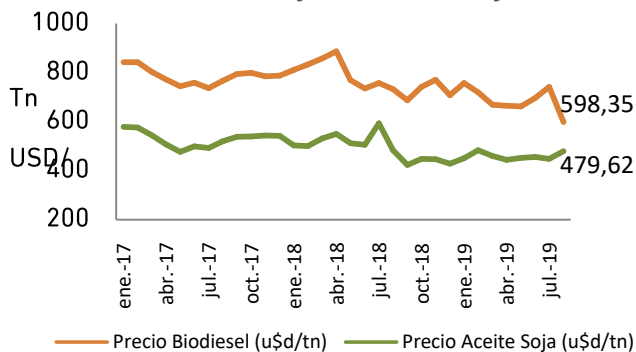

PBA/Total País

18%
Pcción Nacional
Acum.
(Ene- Ago 19)

36%
Corte Nacional
Acum.
(Ene- Ago 19)

Indicadores Nacionales

Producción

1.439.013
Ton. Acum.
(Ene-Ago19)

-22%
Var.
interanual
Acum.
(Ene-Ago19)

Exportaciones

626.520
Tn. Acum.
(Ene-Ago 19)

-74%
Var.
interanual
Acum.
(Ene-Ago 19)

Precios

Precio Biodiesel al Corte

598,34
USD/Tn.
Ago-19

-20%
Variación interanual
(Agosto 19)

Precio FAS de Aceite de Soja

US\$ 479,61
USD/Tn.
Ago-19

1,25
Precio Biodiesel/Precio
Aceite soja
Agosto-19

Evolución de precios internos. Biodiesel y Aceite de Soja

Ratio de precios. Biodiesel/aceite soja

Indicadores mensuales - Biodiesel PBA

Agosto 2019

PRODUCCIÓN

- ✓ La producción de biodiesel en la PBA **cayó fuertemente en el mes de agosto**, con una caída en relación al mismo mes del 2018 de 69% y un 67% menos en relación al mismo mes del año anterior.
- ✓ Esto se explica por el aumento del precio del aceite de soja y la insuficiente actualización del precio del biodiesel al corte, que afectó la rentabilidad del sector, donde las tres principales plantas de la provincia dejaron en suspensión su actividad.
- ✓ En lo que va del año, en entre enero-agosto del 2019 , la producción acumulada cayó un **14%** con respecto al mismo período del año anterior. Mientras que a nivel nacional, la caída escalo a un **22%** acumulado.