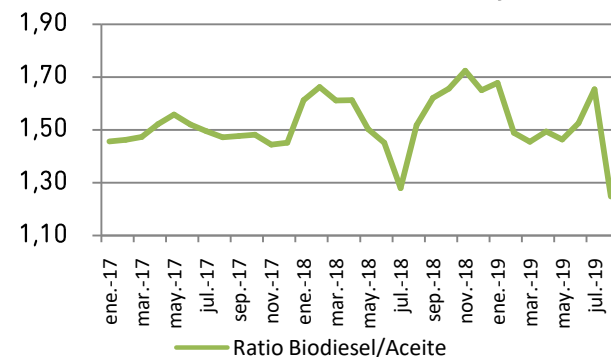

Indicadores mensuales - Biodiesel PBA

Agosto 2019

PRODUCCION EN PROVINCIA DE BUENOS AIRES

Producción 10 plantas en actividad

253.579
Ton.
Producidas
Acum.
(Ene- Ago 19)

-14%
Var. interanual
Acum.
(Ene-Ago 19)

PBA/Total País

18%
Pcción Nacional
Acum.
(Ene- Ago 19)

36%
Corte Nacional
Acum.
(Ene- Ago 19)

Indicadores Nacionales

Producción

1.439.013
Ton. Acum.
(Ene-Ago19)

-22%
Var.
interanual
Acum.
(Ene-Ago19)

Exportaciones

626.520
Tn. Acum.
(Ene-Ago 19)

-74%
Var.
interanual
Acum.
(Ene-Ago 19)

Precios

Precio Biodiesel al Corte

598,34
USD/Tn.
Ago-19

-20%
Variación interanual
(Agosto 19)

Precio FAS de Aceite de Soja

US\$ 479,61
USD/Tn.
Ago-19

1,25
Precio Biodiesel/Precio
Aceite soja
Agosto-19

Evolución de precios internos. Biodiesel y Aceite de Soja

Ratio de precios. Biodiesel/aceite soja

Indicadores mensuales - Biodiesel PBA

Agosto 2019

PRODUCCIÓN