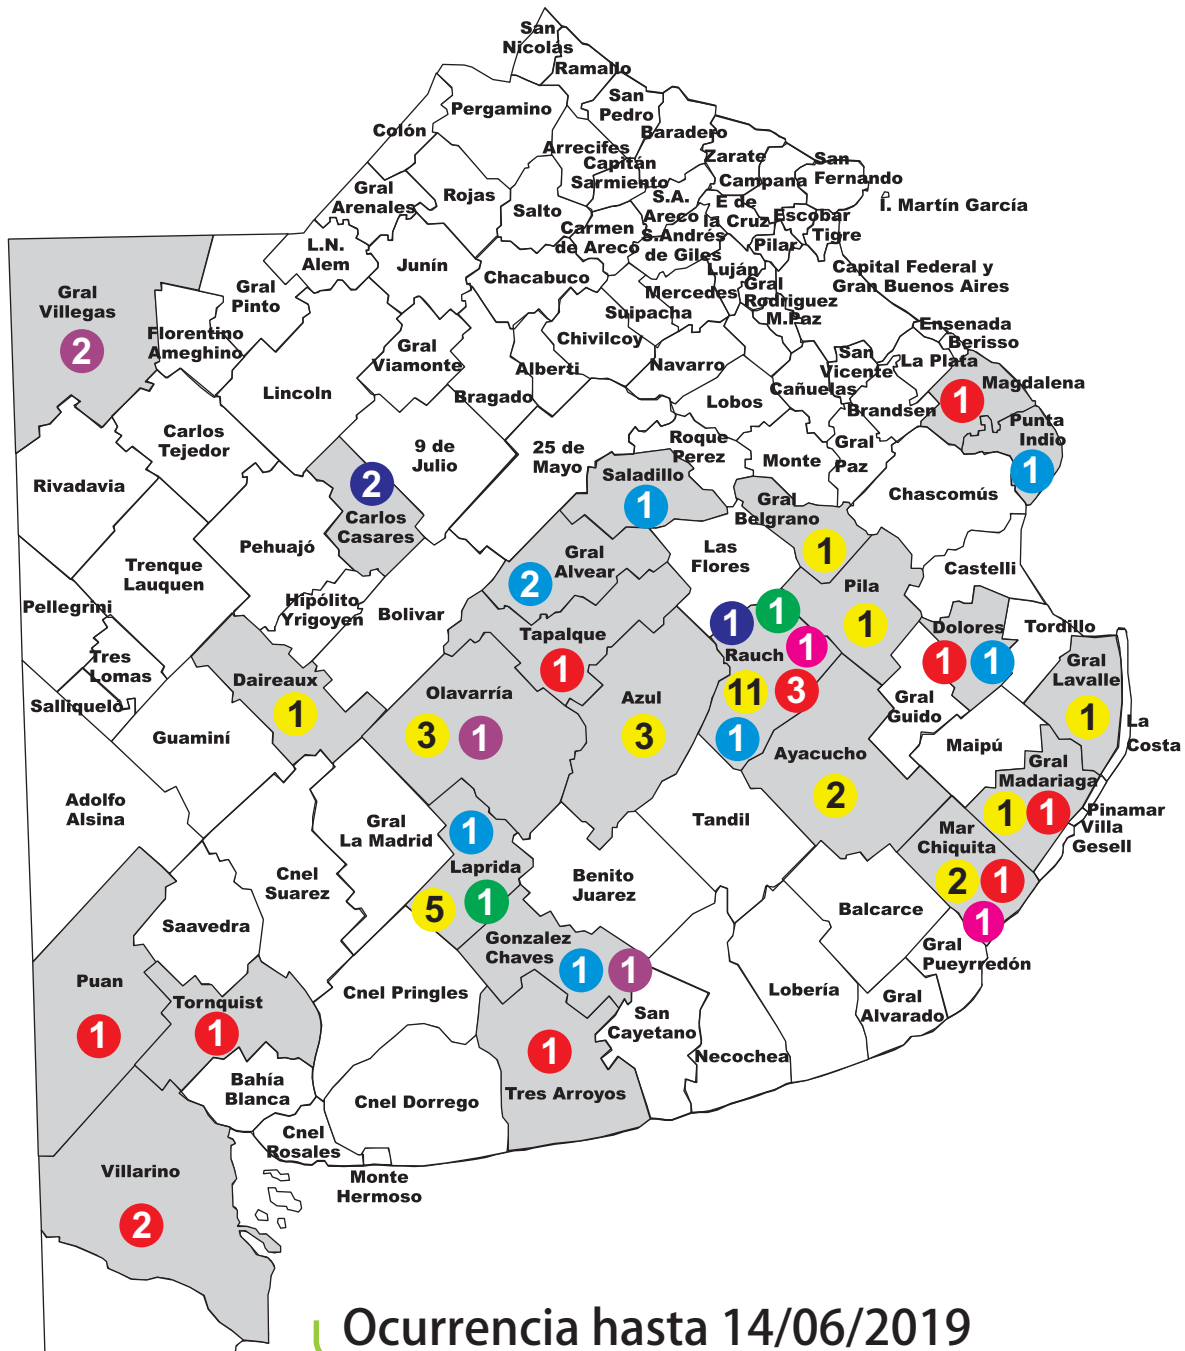

Carbuncho Bovino 2013-2019

Pcia. de Buenos Aires

● Casos 2013 - Total 31	● Casos 2017 - Total 00
● Casos 2014 - Total 13	● Rumor 2017 - Total 02
● Casos 2015 - Total 08	● Casos 2018 - Total 02
● Casos 2016 - Total 04	● Casos 2019 - Total 04