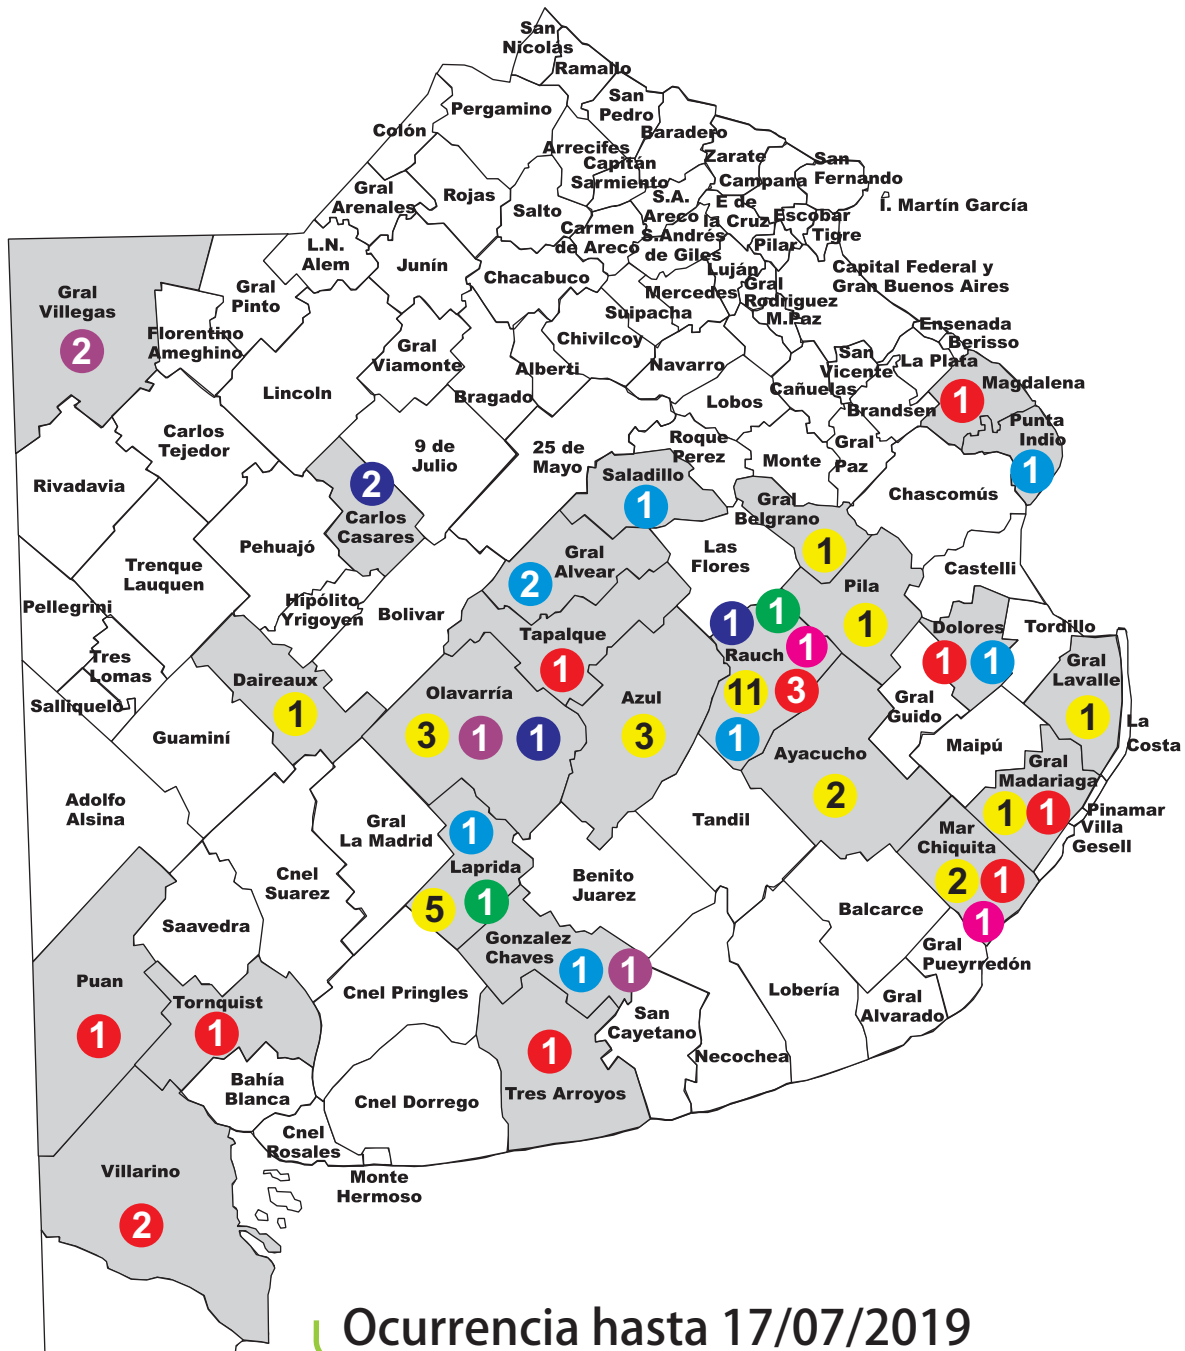

Carbuncho Bovino 2013-2019

Pcia. de Buenos Aires

● Casos 2013 - Total 31	● Casos 2017 - Total 00
● Casos 2014 - Total 13	● Rumor 2017 - Total 02
● Casos 2015 - Total 08	● Casos 2018 - Total 02
● Casos 2016 - Total 04	● Casos 2019 - Total 04