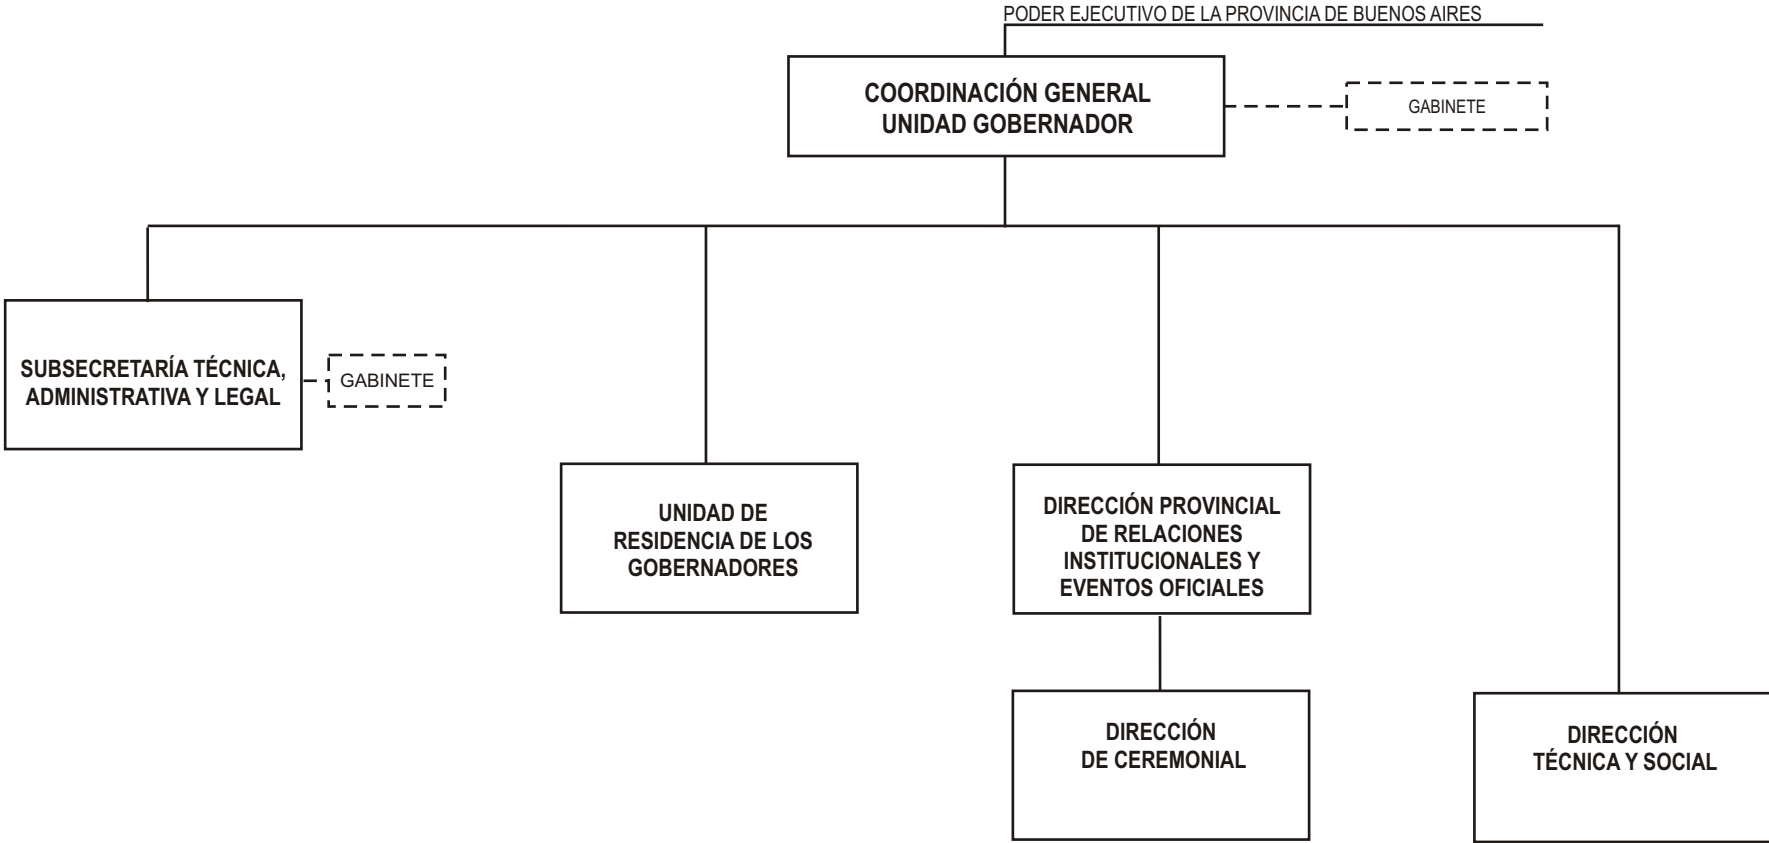

PODER EJECUTIVO DE LA PROVINCIA DE BUENOS AIRES

GOBIERNO DE LA PROVINCIA DE BUENOS AIRES
2019 - Año del centenario del nacimiento de Eva María Duarte de Perón

Hoja Adicional de Firmas
Informe gráfico

Número:

Referencia: Anexo I - Estructura Coordinación General Unidad Gobernador

El documento fue importado por el sistema GEDO con un total de 3 pagina/s.