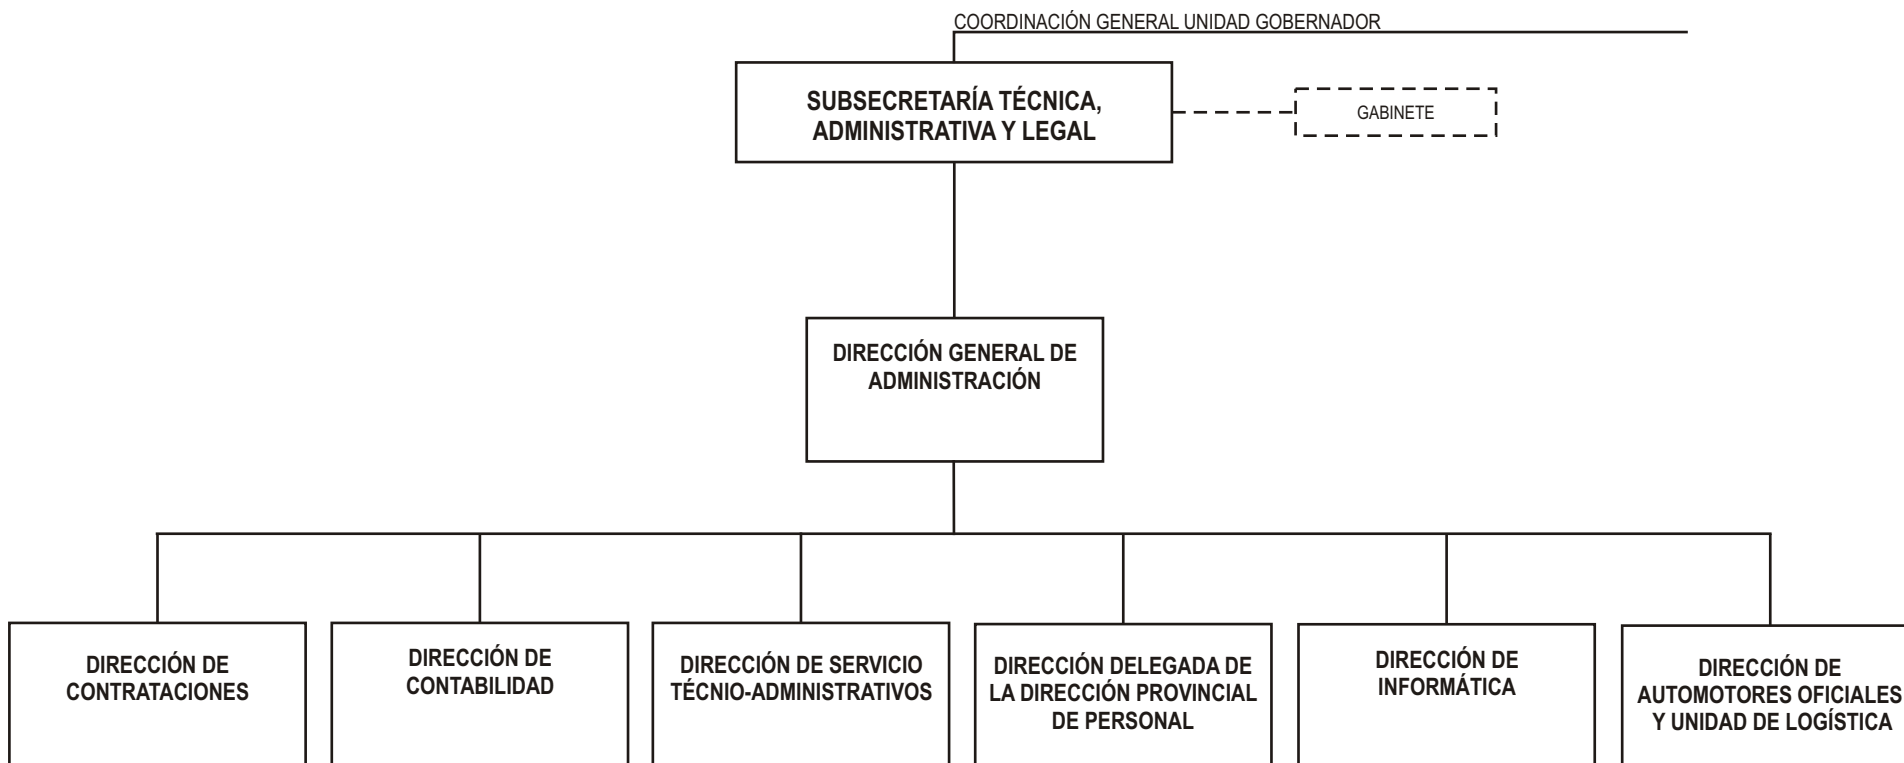

PODER EJECUTIVO DE LA PROVINCIA DE BUENOS AIRES

GOBIERNO DE LA PROVINCIA DE BUENOS AIRES
2019 - Año del centenario del nacimiento de Eva María Duarte de Perón

Hoja Adicional de Firmas
Informe gráfico

Número:

Referencia: Anexo I - Estructura Coordinación General Unidad Gobernador

El documento fue importado por el sistema GEDO con un total de 3 pagina/s.