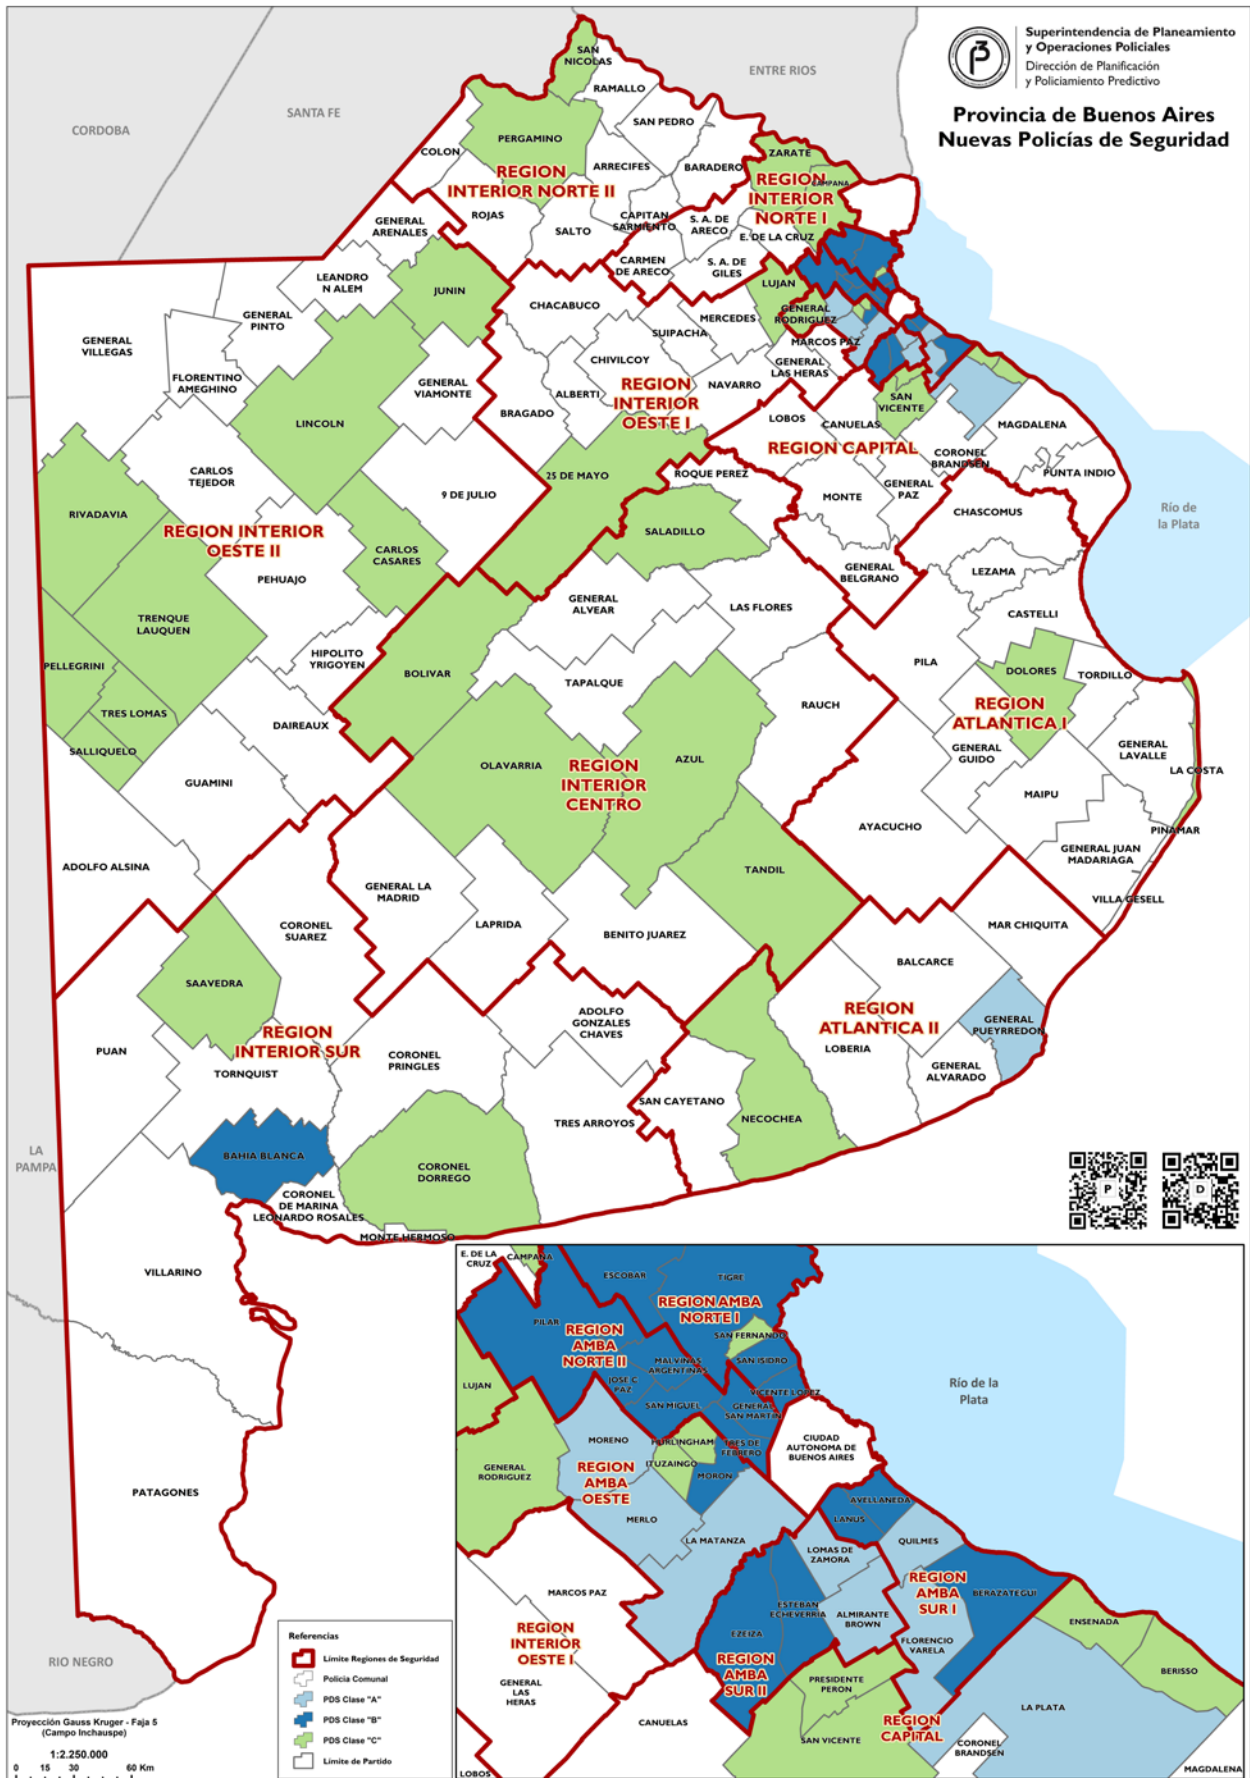

DISTRIBUCIÓN TERRITORIAL SUPERINTENDENCIAS DE SEGURIDAD REGIONALES POLICÍA DEPARTAMENTAL DE SEGURIDAD (PDS) Y POLICÍA DE SEGURIDAD COMUNAL

Superintendencia de Planeamiento
y Operaciones Policiales
Dirección de Planificación
y Policamiento Predictivo

**Provincia de Buenos Aires
Nuevas Policías de Seguridad**