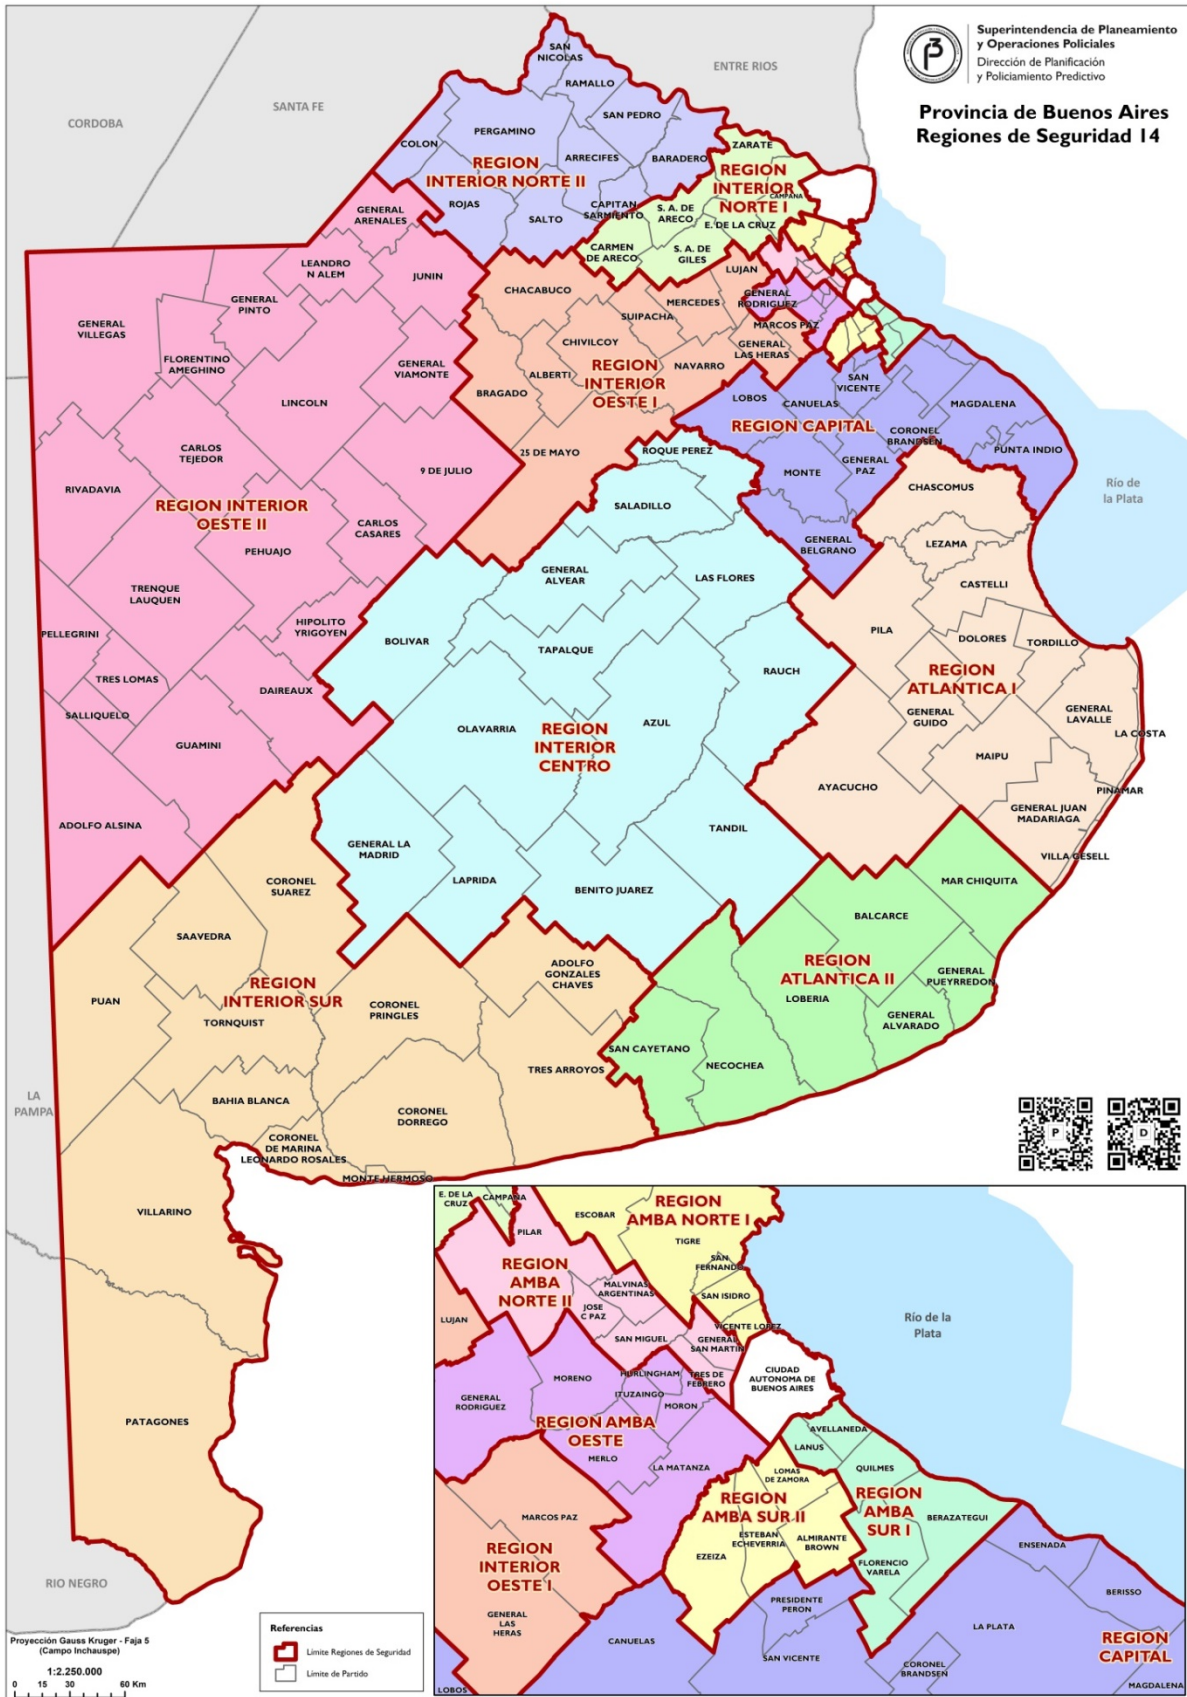

DISTRIBUCIÓN TERRITORIAL SUPERINTENDENCIAS DE SEGURIDAD REGIONALES

GOBIERNO DE LA PROVINCIA DE BUENOS AIRES
2020 - Año del Bicentenario de la Provincia de Buenos Aires

Hoja Adicional de Firmas
Anexo

Número:

Referencia: Superintendencias de Seguridad Regionales-Distribución Territorial

El documento fue importado por el sistema GEDO con un total de 1 pagina/s.